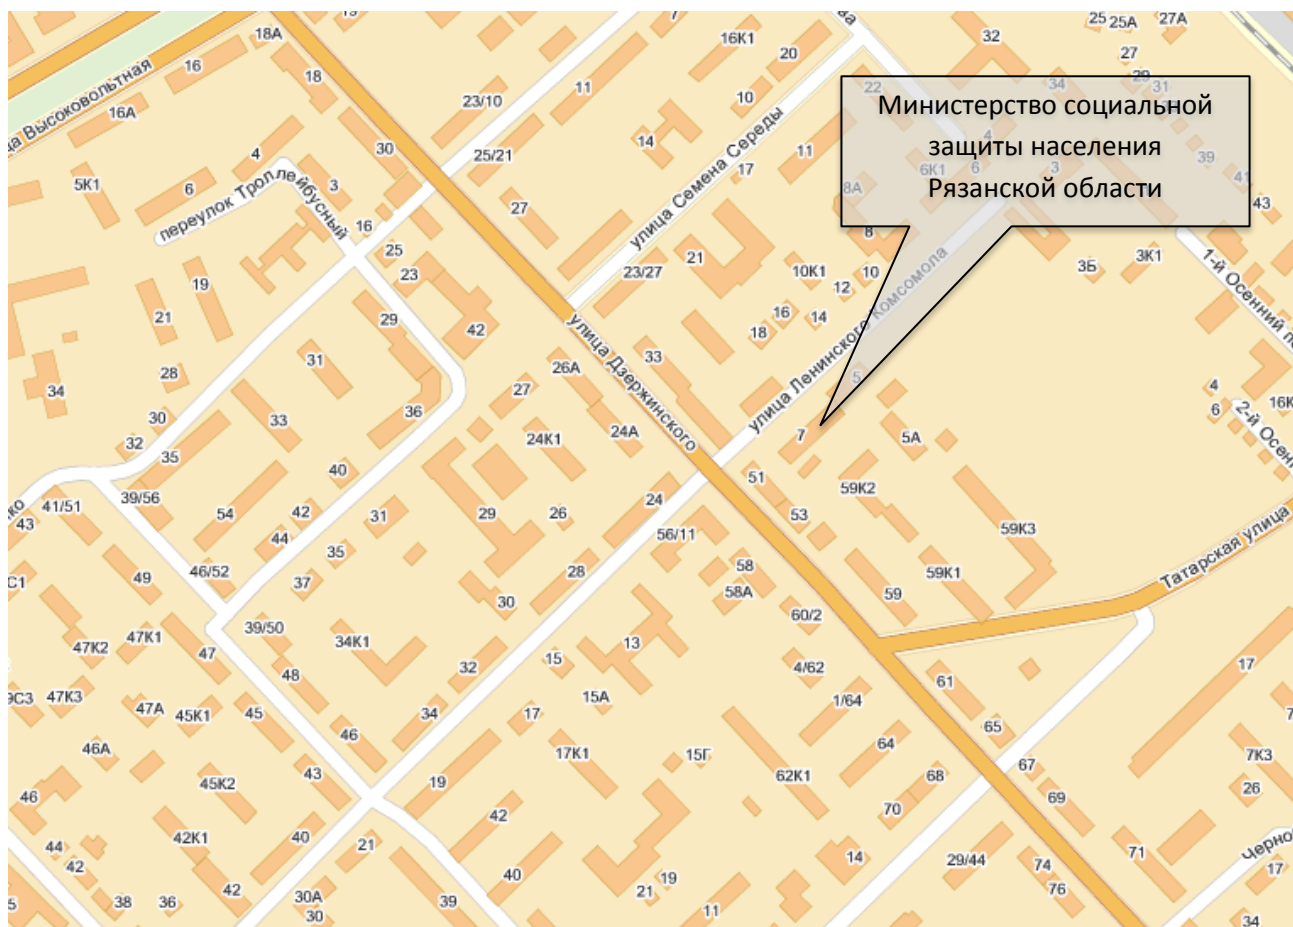

Как к нам добраться

Адрес: г. Рязань, ул. Ленинского Комсомола, д. 7

Телефон: 8 (4912) 76-27-33

Проезд:

(со стороны ул. Победы)

4 остановки с ул. Победы до ул. Стройкова на троллейбусах № 9 и 17.

(со стороны ул. Ленина)

5 остановок с ул. Ленина до ул. Стройкова на троллейбусах № 3 и 6.